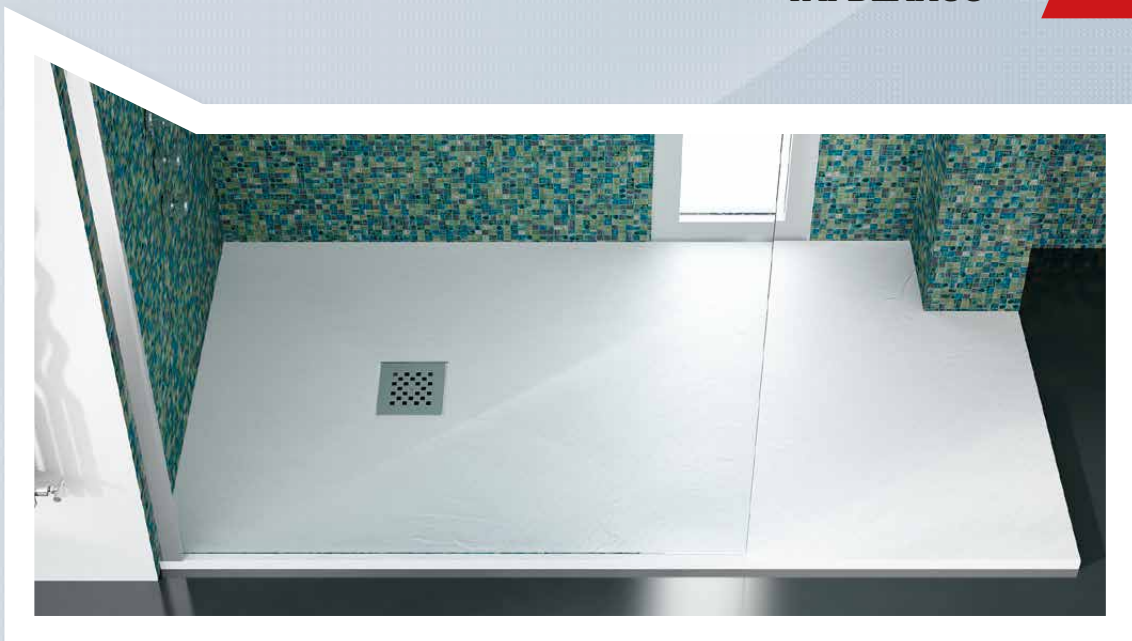

MODELO
TAI PIZARRA

MODELO
TAI

PLATOS DE DUCHA

Medidas desde 100 hasta 190cm x 70 / 80cm de ancho

MODELO
TAI BLANCO

DESDE
195€

80x80cm
90x90cm

80x80cm
90x90cm
100x70/80cm
120x70/80cm
140x70/80cm

PLATOS DE DUCHA

PLATO DE DUCHA ACRÍLICO CON FIBRA

MODELO
FENIX

DESDE
120€

160x70/75cm
170x70/75cm